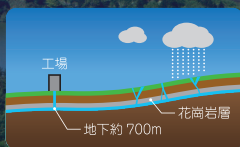

美しい自然から生まれた

CLYTIA 金城のお水

自然の力で、ゆっくりじっくりろ過された天然水。
島根の青い海と緑の大地が育む美しい自然の力で生まれた天然水です。

島根の良質な地形から生まれた金城の天然水を、産地直送でお届け

日本海と中国山地の美しい自然に囲まれた島根県浜田市金城(かなぎ)町で採水している『CLYTIA 金城のお水』。金城町は、降雨量が多く変化に富んだ地理的特長により、良い水を産む条件に恵まれています。中国山脈のふもとで昔から良質の温泉地帯として知られるこの水源地。地下約700メートルの花崗岩の下でゆっくり長い年月を費やしてろ過された天然水です。

ミネラル物質を含む花崗岩でゆっくりろ過された、硬度83mg/ℓの軟水である『CLYTIA 金城のお水』は、口当たりが柔らかく日本人の味覚にもあい、pH値は7.7で体にやさしい弱アルカリ性の天然水です。健康な人の体液はpH値が約7.4の弱アルカリ性、そのため弱アルカリ性のお水は無理なく体内に吸収され、人間が飲むお水として相性が良いと言われています。